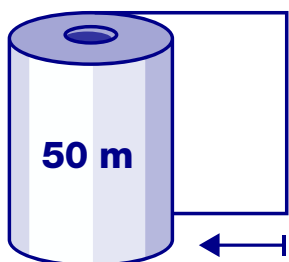

Premium Paper Towels

MINI 50 Pure cellulose

KÓD PRODUKTU
PRODUCT CODE

2344

Počet vrstiev
Number of pies

Gramáž papiera
Grammage

Počet ústrižkov
Number of sheets

Perforácia
Perforation

Celková dĺžka papiera
Total paper length

Výška kotúča
Roll height

Priemer kotúča
Roll diameter

Priemer stredového otvoru
Core diameter

Množstvo kusov v balení
Rolls qty. per transport packaging

Množstvo balení na palete
Transport bags qty. per pallet

Výška palety
The height of the pallet

Váha brutto palety
Gross weight pallet

Tolerance \pm 5%