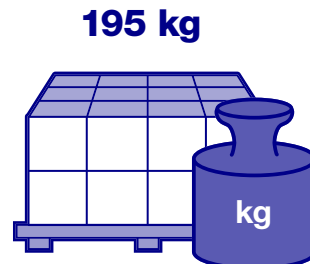

Celková dĺžka papiera
Total paper length

Výška kotúča
Roll height

Priemer kotúča
Roll diameter

Priemer stredového otvoru
Core diameter

Množstvo kusov v balení
Rolls qty. per transport packaging

Množstvo balení na palete
Transport bags qty. per pallet

Výška palety
The height of the pallet

Váha brutto palety
Gross weight pallet

Tolerance \pm 5%