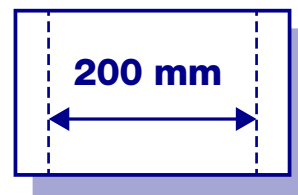

Premium Paper Towels

MINI 50 Pure cellulose

KÓD PRODUKTU
PRODUCT CODE

2344

Počet vrstiev
Number of pies

Gramáž papiera
Grammage

Počet ústrižkov
Number of sheets

Perforácia
Perforation

Celková dĺžka papiera
Total paper length

Výška kotúča
Roll height

Priemer kotúča
Roll diameter

Priemer stredového otvoru
Core diameter

Množstvo kusov v balení
Rolls qty. per transport packaging

Množstvo balení na palete
Transport bags qty. per pallet