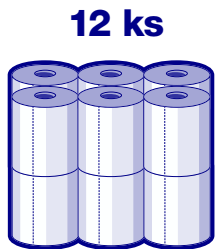

Premium Paper Towels

MINI 50 Pure cellulose

KÓD PRODUKTU
PRODUCT CODE

2344

Počet vrstiev
Number of pies

Gramáž papiera
Grammage

Počet ústrižkov
Number of sheets

Perforácia
Perforation

Celková dĺžka papiera
Total paper length

Výška kotúča
Roll height

Priemer kotúča
Roll diameter

Priemer stredového otvoru
Core diameter

Množstvo kusov v balení
Rolls qty. per transport packaging

Množstvo balení na palete
Transport bags qty. per pallet