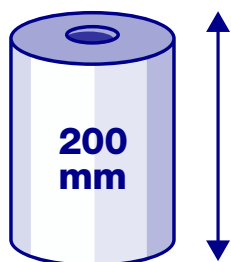

Premium Paper Towels

MINI 50 Pure cellulose

KÓD PRODUKTU
PRODUCT CODE

2344

Počet vrstiev
Number of pies

Gramáž papiera
Grammage

Počet ústrižkov
Number of sheets

Perforácia
Perforation

Celková dĺžka papiera
Total paper length

Výška kotúča
Roll height

Priemer kotúča
Roll diameter

Priemer stredového otvoru
Core diameter

Množstvo kusov v balení
Rolls qty. per transport packaging

Množstvo balení na palete
Transport bags qty. per pallet