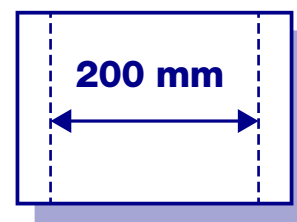

Premium Paper Towels

MAXI 150 Pure cellulose

KÓD PRODUKTU
PRODUCT CODE

2054

Počet vrstiev
Number of pies

Gramáž papiera
Grammage

Počet ústrižkov
Number of sheets

Perforácia
Perforation

Celková dĺžka papiera
Total paper length

Výška kotúča
Roll height

Priemer kotúča
Roll diameter

Priemer stredového otvoru
Core diameter

Množstvo kusov v balení
Rolls qty. per transport packaging

Množstvo balení na paletu
Transport bags qty. per pallet