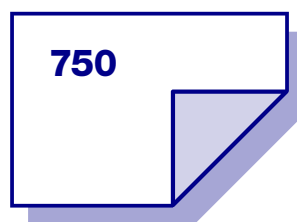

Premium Paper Towels

MAXI 150 Pure cellulose

KÓD PRODUKTU
PRODUCT CODE

2054

Počet vrstiev
Number of pies

Gramáž papiera
Grammage

Počet ústrižkov
Number of sheets

Perforácia
Perforation

Celková dĺžka papiera
Total paper length

Výška kotúča
Roll height

Priemer kotúča
Roll diameter

Priemer stredového otvoru
Core diameter

Množstvo kusov v balení
Rolls qty. per transport packaging

Množstvo balení na paletu
Transport bags qty. per pallet