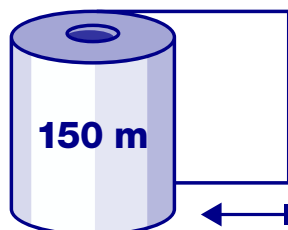

Premium Paper Towels

MAXI 150 Pure cellulose

KÓD PRODUKTU
PRODUCT CODE

2054

Počet vrstiev
Number of pies

Gramáž papiera
Grammage

Počet ústrižkov
Number of sheets

Perforácia
Perforation

Celková dĺžka papiera
Total paper length

Výška kotúča
Roll height

Priemer kotúča
Roll diameter

Priemer stredového otvoru
Core diameter

Množstvo kusov v balení
Rolls qty. per transport packaging

Množstvo balení na paletu
Transport bags qty. per pallet

Výška palety
The height of the pallet

Váha brutto palety
Gross weight pallet

Tolerance \pm 5%