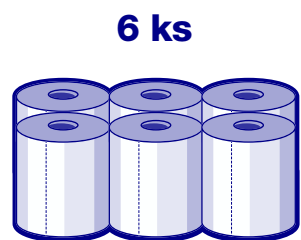

Premium Paper Towels

MAXI 150 Pure cellulose

KÓD PRODUKTU
PRODUCT CODE

2054

Počet vrstiev
Number of pies

Gramáž papiera
Grammage

Počet ústrižkov
Number of sheets

Perforácia
Perforation

Celková dĺžka papiera
Total paper length

Výška kotúča
Roll height

Priemer kotúča
Roll diameter

Priemer stredového otvoru
Core diameter

Množstvo kusov v balení
Rolls qty. per transport packaging

Množstvo balení na paletu
Transport bags qty. per pallet

Výška palety
The height of the pallet

Váha brutto palety
Gross weight pallet

Tolerance \pm 5%