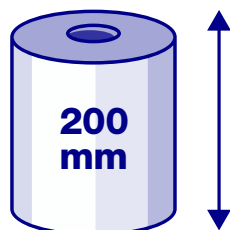

Premium Paper Towels

MAXI 150 Pure cellulose

KÓD PRODUKTU
PRODUCT CODE

2054

Počet vrstiev
Number of pies

Gramáž papiera
Grammage

Počet ústrižkov
Number of sheets

Perforácia
Perforation

Celková dĺžka papiera
Total paper length

Výška kotúča
Roll height

Priemer kotúča
Roll diameter

Priemer stredového otvoru
Core diameter

Množstvo kusov v balení
Rolls qty. per transport packaging

Množstvo balení na paletu
Transport bags qty. per pallet