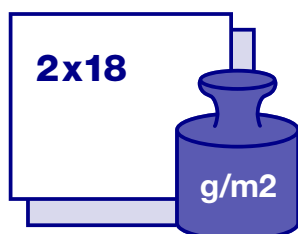

Premium Paper Towels

MAXI 150 Pure cellulose

KÓD PRODUKTU
PRODUCT CODE

2054

Počet vrstiev
Number of pies

Gramáž papiera
Grammage

Počet ústrižkov
Number of sheets

Perforácia
Perforation

Celková dĺžka papiera
Total paper length

Výška kotúča
Roll height

Priemer kotúča
Roll diameter

Priemer stredového otvoru
Core diameter

Množstvo kusov v balení
Rolls qty. per transport packaging

Množstvo balení na paletu
Transport bags qty. per pallet