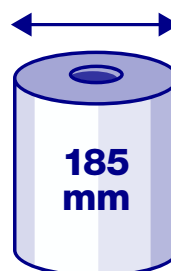

Premium Paper Towels

MATIC 140 Pure cellulose

KÓD PRODUKTU
PRODUCT CODE

6002

Počet vrstiev
Number of pies

Gramáž papiera
Grammage

Počet ústrižkov
Number of sheets

Perforácia
Perforation

Celková dĺžka papiera
Total paper length

Výška kotúča
Roll height

Priemer kotúča
Roll diameter

Priemer stredového otvoru
Core diameter

Množstvo kusov v balení
Rolls qty. per transport packaging

Množstvo balení na paletu
Transport bags qty. per pallet