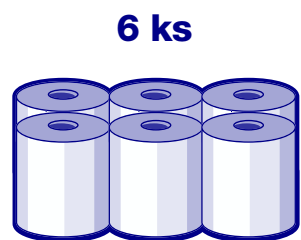

Celková dĺžka papiera
Total paper length

Výška kotúča
Roll height

Priemer kotúča
Roll diameter

Priemer stredového otvoru
Core diameter

Množstvo kusov v balení
Rolls qty. per transport packaging

Množstvo balení na paletu
Transport bags qty. per pallet

Výška palety
The height of the pallet

Váha brutto palety
Gross weight pallet

Tolerance \pm 5%