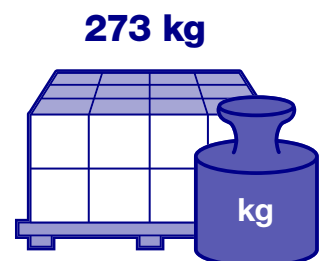

Celková dĺžka papiera
Total paper length

Výška kotúča
Roll height

Priemer kotúča
Roll diameter

Priemer stredového otvoru
Core diameter

Množstvo kusov v balení
Rolls qty. per transport packaging

Množstvo balení na palete
Transport bags qty. per pallet

Výška palety
The height of the pallet

Váha brutto palety
Gross weight pallet

Tolerance \pm 5%