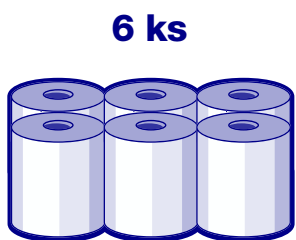

Celková dĺžka papiera
Total paper length

Výška kotúča
Roll height

Priemer kotúča
Roll diameter

Priemer stredového otvoru
Core diameter

Množstvo kusov v balení
Rolls qty. per transport packaging

Množstvo balení na palete
Transport bags qty. per pallet

Výška palety
The height of the pallet

Váha brutto palety
Gross weight pallet

Tolerance \pm 5%