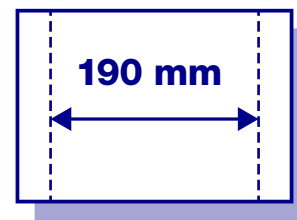

Premium Toilet Paper  
**JUMBO 120** Pure cellulose

KÓD PRODUKTU  
PRODUCT CODE

**2004**

**Počet vrstiev**  
Number of pies

**Gramáž papiera**  
Grammage

**Počet ústrižkov**  
Number of sheets

**Perforácia**  
Perforation

**Celková dĺžka papiera**  
Total paper length

**Výška kotúča**  
Roll height

**Priemer kotúča**  
Roll diameter

**Priemer stredového otvoru**  
Core diameter

**12 ks**

**Množstvo kusov v balení**  
Rolls qty. per transport packaging