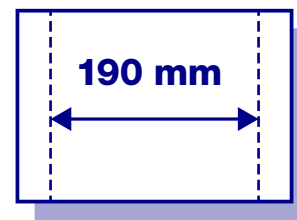

Premium Toilet Paper

JUMBO 100

Pure cellulose

KÓD PRODUKTU
PRODUCT CODE

2226

Počet vrstiev
Number of pies

Gramáž papiera
Grammage

Počet ústrižkov
Number of sheets

Perforácia
Perforation

Celková dĺžka papiera
Total paper length

Výška kotúča
Roll height

Priemer kotúča
Roll diameter

Priemer stredového otvoru
Core diameter

12 ks

Množstvo kusov v balení
Rolls qty. per transport packaging

52 bal.

Množstvo balení na paletu
Transport bags qty. per pallet

250 cm

Výška palety
The height of the pallet

197 kg

Váha brutto palety
Gross weight pallet

Tolerance \pm 5%