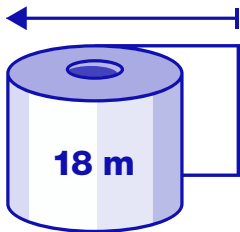

## 2505

**Počet vrstiev**  
Number of pies

**Gramáž papiera**  
Grammage

**Počet ústrižkov**  
Number of sheets

**Perforácia**  
Perforation

**Celková dĺžka papiera**  
Total paper length

**Výška kotúča**  
Roll height

**Priemer kotúča**  
Roll diameter

**Priemer stredového otvoru**  
Core diameter

**8 ks**

**Množstvo kusov v balení**  
Rolls qty. per transport packaging

**4 bal.**

**Počet bal. v prepravnom bal.**  
Unit pack qty. per transport pack