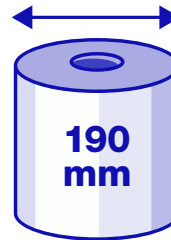

Premium pure cellulose paper

Jumbo Towels 420 Double Pack

KÓD PRODUKTU
PRODUCT CODE

2509

Počet vrstiev
Number of pies

Gramáž papiera
Grammage

Počet ústrižkov
Number of sheets

Perforácia
Perforation

Celková dĺžka papiera
Total paper length

Výška kotúča
Roll height

Priemer kotúča
Roll diameter

Priemer stredového otvoru
Core diameter

2 ks

Množstvo kusov v balení
Rolls qty. per transport packaging

2 bal.

Počet bal. v prepravnom bal.
Unit pack qty. per transport pack