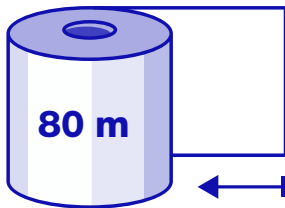

Premium pure cellulose paper

Jumbo Towels 420 Double Pack

KÓD PRODUKTU
PRODUCT CODE

2509

Počet vrstiev
Number of pies

Gramáž papiera
Grammage

Počet ústrižkov
Number of sheets

Perforácia
Perforation

Celková dĺžka papiera
Total paper length

Výška kotúča
Roll height

Priemer kotúča
Roll diameter

Priemer stredového otvoru
Core diameter

2 ks

Množstvo kusov v balení
Rolls qty. per transport packaging

2 bal.

Počet bal. v prepravnom bal.
Unit pack qty. per transport pack