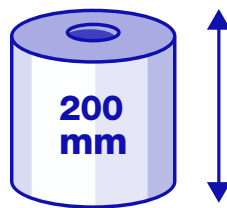

Premium pure cellulose paper

Jumbo Towels 420 Double Pack

KÓD PRODUKTU
PRODUCT CODE

2509

Počet vrstiev
Number of pies

Gramáž papiera
Grammage

Počet ústrižkov
Number of sheets

Perforácia
Perforation

Celková dĺžka papiera
Total paper length

Výška kotúča
Roll height

Priemer kotúča
Roll diameter

Priemer stredového otvoru
Core diameter

2 ks

Množstvo kusov v balení
Rolls qty. per transport packaging

2 bal.

Počet bal. v prepravnom bal.
Unit pack qty. per transport pack

72 bal.

Množstvo balení na paletu
Transport bags qty. per pallet

255 cm

Výška palety
The height of the pallet

162 kg

Váha brutto palety
Gross weight pallet

Tolerance \pm 5%