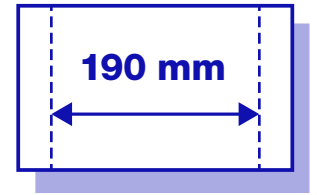

Premium pure cellulose paper

Jumbo Towels 420 Double Pack

KÓD PRODUKTU
PRODUCT CODE

2509

Počet vrstiev
Number of pies

Gramáž papiera
Grammage

Počet ústrižkov
Number of sheets

Perforácia
Perforation

Celková dĺžka papiera
Total paper length

Výška kotúča
Roll height

Priemer kotúča
Roll diameter

Priemer stredového otvoru
Core diameter

2 ks

Množstvo kusov v balení
Rolls qty. per transport packaging

2 bal.

Počet bal. v prepravnom bal.
Unit pack qty. per transport pack