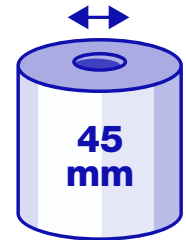

Premium pure cellulose paper

Jumbo Towels 420 Double Pack

KÓD PRODUKTU
PRODUCT CODE

2509

Počet vrstiev
Number of pies

Gramáž papiera
Grammage

Počet ústrižkov
Number of sheets

Perforácia
Perforation

Celková dĺžka papiera
Total paper length

Výška kotúča
Roll height

Priemer kotúča
Roll diameter

Priemer stredového otvoru
Core diameter

2 ks

Množstvo kusov v balení
Rolls qty. per transport packaging

2 bal.

Počet bal. v prepravnom bal.
Unit pack qty. per transport pack