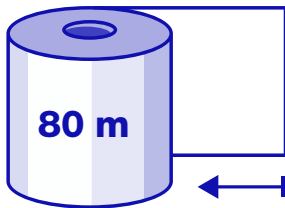

Premium pure cellulose paper

Jumbo Towels 420 Double Pack

KÓD PRODUKTU
PRODUCT CODE

2508

Počet vrstiev
Number of pies

Gramáž papiera
Grammage

Počet ústrižkov
Number of sheets

Perforácia
Perforation

Celková dĺžka papiera
Total paper length

Výška kotúča
Roll height

Priemer kotúča
Roll diameter

Priemer stredového otvoru
Core diameter

2 ks

Množstvo kusov v balení
Rolls qty. per transport packaging

2 bal.

Počet bal. v prepravnom bal.
Unit pack qty. per transport pack