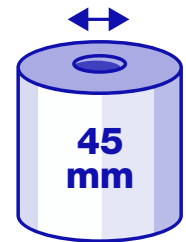

Premium pure cellulose paper

Jumbo Towels 420 Double Pack

KÓD PRODUKTU
PRODUCT CODE

2508

Počet vrstiev
Number of pies

Gramáž papiera
Grammage

Počet ústrižkov
Number of sheets

Perforácia
Perforation

Celková dĺžka papiera
Total paper length

Výška kotúča
Roll height

Priemer kotúča
Roll diameter

Priemer stredového otvoru
Core diameter

2 ks

Množstvo kusov v balení
Rolls qty. per transport packaging

2 bal.

Počet bal. v prepravnom bal.
Unit pack qty. per transport pack