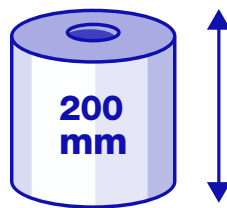

Premium pure cellulose paper

Jumbo Towels 420 Double Pack

KÓD PRODUKTU
PRODUCT CODE

2508

Počet vrstiev
Number of pies

Gramáž papiera
Grammage

Počet ústrižkov
Number of sheets

Perforácia
Perforation

Celková dĺžka papiera
Total paper length

Výška kotúča
Roll height

Priemer kotúča
Roll diameter

Priemer stredového otvoru
Core diameter

2 ks

Množstvo kusov v balení
Rolls qty. per transport packaging

2 bal.

Počet bal. v prepravnom bal.
Unit pack qty. per transport pack