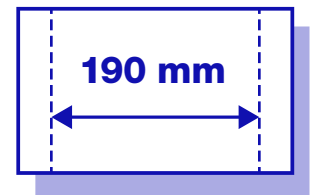

Premium pure cellulose paper

Jumbo Towels 420 Double Pack

KÓD PRODUKTU
PRODUCT CODE

2508

Počet vrstiev
Number of pies

Gramáž papiera
Grammage

Počet ústrižkov
Number of sheets

Perforácia
Perforation

Celková dĺžka papiera
Total paper length

Výška kotúča
Roll height

Priemer kotúča
Roll diameter

Priemer stredového otvoru
Core diameter

2 ks

Množstvo kusov v balení
Rolls qty. per transport packaging

2 bal.

Počet bal. v prepravnom bal.
Unit pack qty. per transport pack