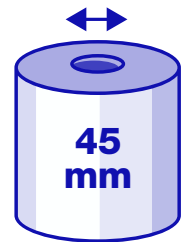

Perforácia
Perforation

Celková dĺžka papiera
Total paper length

Výška kotúča
Roll height

Priemer kotúča
Roll diameter

Priemer stredového otvoru
Core diameter

1 ks

Množstvo kusov v balení
Rolls qty. per transport packaging

6 bal.

Počet bal. v prepravnom bal.
Unit pack qty. per transport pack

48 bal.

Množstvo balení na palete
Transport bags qty. per pallet

255 cm

Výška palety
The height of the pallet

236 kg

Váha brutto palety
Gross weight pallet