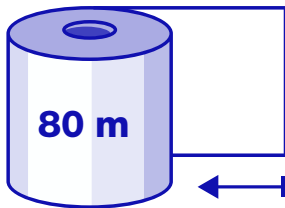

Premium pure cellulose paper

Jumbo Towels 420

Single Pack

KÓD PRODUKTU
PRODUCT CODE

2507

Počet vrstiev
Number of pies

Gramáž papiera
Grammage

Počet ústrižkov
Number of sheets

Perforácia
Perforation

Celková dĺžka papiera
Total paper length

Výška kotúča
Roll height

Priemer kotúča
Roll diameter

Priemer stredového otvoru
Core diameter

1 ks

Množstvo kusov v balení
Rolls qty. per transport packaging

6 bal.

Počet bal. v prepravnom bal.
Unit pack qty. per transport pack

48 bal.

Množstvo balení na palete
Transport bags qty. per pallet

255 cm

Výška palety
The height of the pallet

236 kg

Váha brutto palety
Gross weight pallet