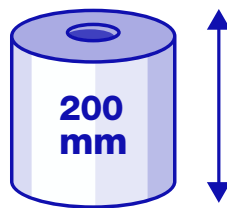

Premium pure cellulose paper

Jumbo Towels 420

Single Pack

KÓD PRODUKTU
PRODUCT CODE

2507

Počet vrstiev
Number of pies

Gramáž papiera
Grammage

Počet ústrižkov
Number of sheets

Perforácia
Perforation

Celková dĺžka papiera
Total paper length

Výška kotúča
Roll height

Priemer kotúča
Roll diameter

Priemer stredového otvoru
Core diameter

1 ks

Množstvo kusov v balení
Rolls qty. per transport packaging

6 bal.

Počet bal. v prepravnom bal.
Unit pack qty. per transport pack

48 bal.

Množstvo balení na palete
Transport bags qty. per pallet

255 cm

Výška palety
The height of the pallet

236 kg

Váha brutto palety
Gross weight pallet