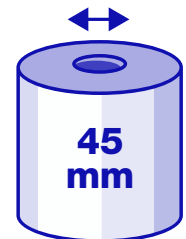

Perforácia
Perforation

Celková dĺžka papiera
Total paper length

Výška kotúča
Roll height

Priemer kotúča
Roll diameter

Priemer stredového otvoru
Core diameter

1 ks

Množstvo kusov v balení
Rolls qty. per transport packaging

6 bal.

Počet bal. v prepravnom bal.
Unit pack qty. per transport pack

48 bal.

Množstvo balení na palete
Transport bags qty. per pallet

255 cm

Výška palety
The height of the pallet

162 kg

Váha brutto palety
Gross weight pallet